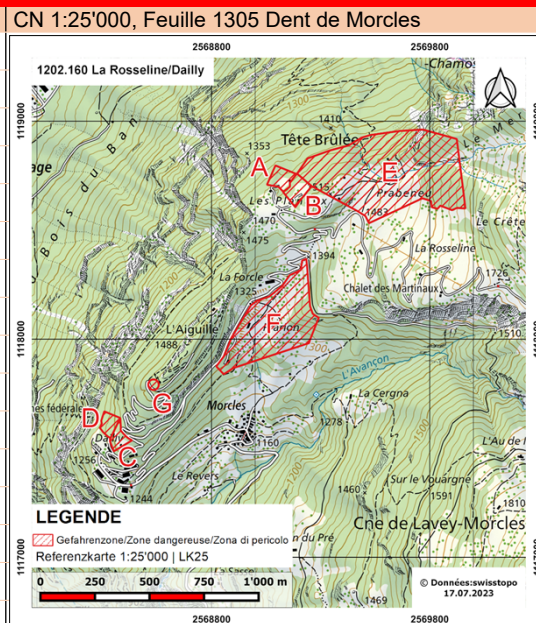

Avis de tir

La Rosseline/Dailly

sem 21-24

Des tirs avec munitions de combat auront lieu aux dates et lieux suivants

ID : 1202.160

Jours/Dates	Heures	Zones dangereuses	Troupes
Lu 18.05.26	07:30 - 18:00	A, B, C, D, E, F, G	
Ma 19.05.26	07:30 - 23:00	A, B, C, D, E, F, G	
Me 20.05.26	07:30 - 18:00	A, B, C, D, E, F, G	
Je 21.05.26	07:30 - 23:00	A, B, C, D, E, F, G	
Ve 22.05.26	07:30 - 18:00	A, B, C, D, E, F, G	
Sa 23.05.26	Pas de tir		
Di 24.05.26	Pas de tir		
Lu 25.05.26	Pas de tir		
Ma 26.05.26	07:30 - 23:00	A, B, C, D, E, F, G	
Me 27.05.26	07:30 - 18:00	A, B, C, D, E, F, G	
Je 28.05.26	07:30 - 23:00	A, B, C, D, E, F, G	
Ve 29.05.26	07:30 - 18:00	A, B, C, D, E, F, G	
Sa 30.05.26	Pas de tir		
Di 31.05.26	Pas de tir		
Lu 01.06.26	07:30 - 18:00	A, B, C, D, E, F, G	
Ma 02.06.26	07:30 - 23:00	A, B, C, D, E, F, G	
Me 03.06.26	07:30 - 18:00	A, B, C, D, E, F, G	
Je 04.06.26	07:30 - 23:00	A, B, C, D, E, F, G	
Ve 05.06.26	07:30 - 18:00	A, B, C, D, E, F, G	
Sa 06.06.26	Pas de tir		
Di 07.06.26	Pas de tir		
Lu 08.06.26	07:30 - 18:00	A, B, C, D, E, F, G	
Ma 09.06.26	07:30 - 23:00	A, B, C, D, E, F, G	
Me 10.06.26	07:30 - 18:00	A, B, C, D, E, F, G	
Je 11.06.26	07:30 - 23:00	A, B, C, D, E, F, G	
Ve 12.06.26	07:30 - 18:00	A, B, C, D, E, F, G	
Sa 13.06.26	07:30 - 18:00	F	Amis de Morcles 0730-1800
Di 14.06.26	Pas de tir		

- A** Planaux 1
- B** Planaux 2
- C** E3
- D** Righi
- E** Rosseline infanterie
- F** Stand 300m Le Folliard
- G** Stand grenade à main

Spécial
Armes: selon "Protocole de feu libre"
Interdiction de tir entre 1200-1300
Troupes:

MISE EN GARDE

- Vu le danger de mort, il est interdit de pénétrer dans la zone dangereuse. Les instructions des sentinelles doivent être strictement observées.
- Pendant les tirs, des drapeaux ou des ballons rouges et blancs seront placés en des endroits bien visibles dans la zone dangereuse et près des positions des armes. La nuit, ils seront remplacés par trois lampes rouges disposées en triangle.