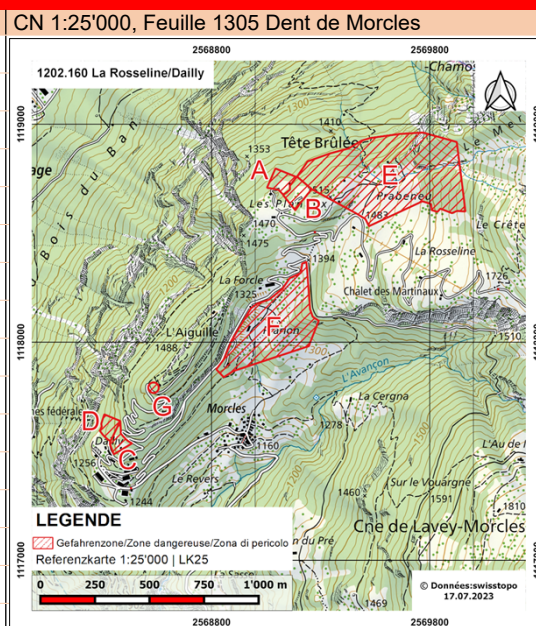

Avis de tir

La Rosseline/Dailly

sem 13-16

Des tirs avec munitions de combat auront lieu aux dates et lieux suivants

ID : 1202.160

Jours/Dates	Heures	Zones dangereuses	Troupes
Lu 23.03.26	07:30 - 18:00	A, B, C, D, E, F, G	
Ma 24.03.26	07:30 - 22:00	A, B, C, D, E, F, G	
Me 25.03.26	07:30 - 18:00	A, B, C, D, E, F, G	
Je 26.03.26	07:30 - 22:00	A, B, C, D, E, F, G	
Ve 27.03.26	07:30 - 18:00	A, B, C, D, E, F, G	
Sa 28.03.26	07:30 - 18:00	A, B, E	ASSO
Di 29.03.26	Pas de tir		
Lu 30.03.26	07:30 - 18:00	A, B, C, D, E, F, G	
Ma 31.03.26	07:30 - 23:00	A, B, C, D, E, F, G	
Me 01.04.26	07:30 - 18:00	A, B, C, D, E, F, G	
Je 02.04.26	07:30 - 23:00	A, B, C, D, E, F, G	
Ve 03.04.26	Pas de tir		
Sa 04.04.26	07:30 - 12:00	C, D	
Di 05.04.26	Pas de tir		
Lu 06.04.26	Pas de tir		
Ma 07.04.26	07:30 - 23:00	A, B, C, D, E, F, G	
Me 08.04.26	07:30 - 18:00	A, B, C, D, E, F, G	
Je 09.04.26	07:30 - 23:00	A, B, C, D, E, F, G	
Ve 10.04.26	07:30 - 18:00	A, B, C, D, E, F, G	
Sa 11.04.26	07:30 - 12:00	C, D	
Di 12.04.26	Pas de tir		
Lu 13.04.26	07:30 - 18:00	A, B, C, D, E, F, G	
Ma 14.04.26	07:30 - 23:00	A, B, C, D, E, F, G	
Me 15.04.26	07:30 - 18:00	A, B, C, D, E, F, G	
Je 16.04.26	07:30 - 23:00	A, B, C, D, E, F, G	
Ve 17.04.26	07:30 - 18:00	A, B, C, D, E, F, G	
Sa 18.04.26	07:30 - 12:00	C, D	
Di 19.04.26	Pas de tir		

- A** Planaux 1
- B** Planaux 2
- C** E3
- D** Righi
- E** Rosseline infanterie
- F** Stand 300m Le Folliard
- G** Stand grenade à main

Spécial Armes: selon "Protocole de feu libre"
 Interdiction de tir entre 1200-1300
 Troupes: ER inf 19 / ASSO / SIF

MISE EN GARDE

- Vu le danger de mort, il est interdit de pénétrer dans la zone dangereuse. Les instructions des sentinelles doivent être strictement observées.
- Pendant les tirs, des drapeaux ou des ballons rouges et blancs seront placés en des endroits bien visibles dans la zone dangereuse et près des positions des armes. La nuit, ils seront remplacés par trois lampes rouges disposées en triangle.