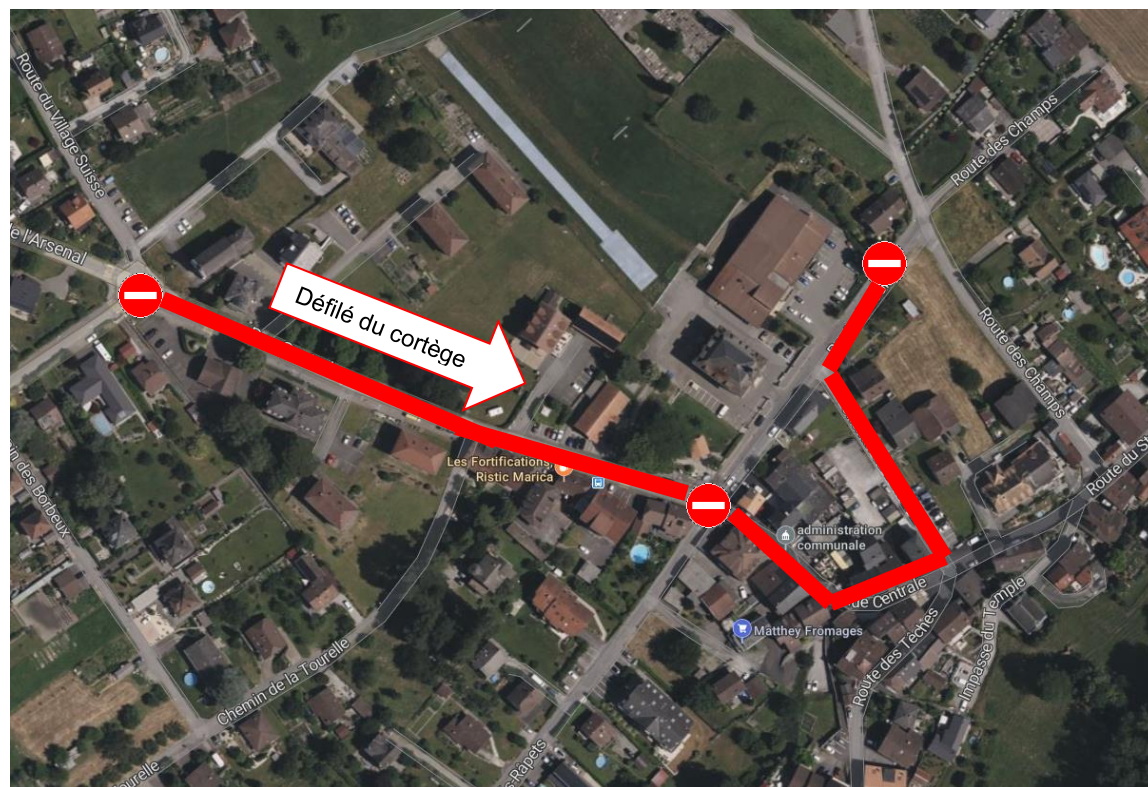

Commune de
Lavey-Morcles

Administration communale

En raison du cortège de Carnaval, la route selon le plan ci-contre sera fermée à toute circulation :

Le dimanche 2 mars 2025 de 10h00 à 11h30 environ

Le défilé du cortège débutera à la Rue Centrale (avant le giratoire) Pour rejoindre la salle polyvalente via le Chemin du Battoir, ce qui nous oblige à interdire ce tronçon aux véhicules pendant l'évènement.

Durant cette période d'interdiction, l'accès à certaines habitations ne sera possible qu'à pied. Dès lors, nous vous suggérons de prendre vos dispositions pour stationner votre véhicule en dehors de ce tronçon si vous souhaitez l'utiliser durant cette période. Nous vous prions de vous conformer à la signalisation mise en place.

Nous nous excusons également par avance pour les désagréments, liés à la fête, que vous pourrez subir et vous remercions pour votre compréhension.

L'administration communale

**Fermeture de la route
Le dimanche 2 mars 2025 de 10h00 à 11h30**