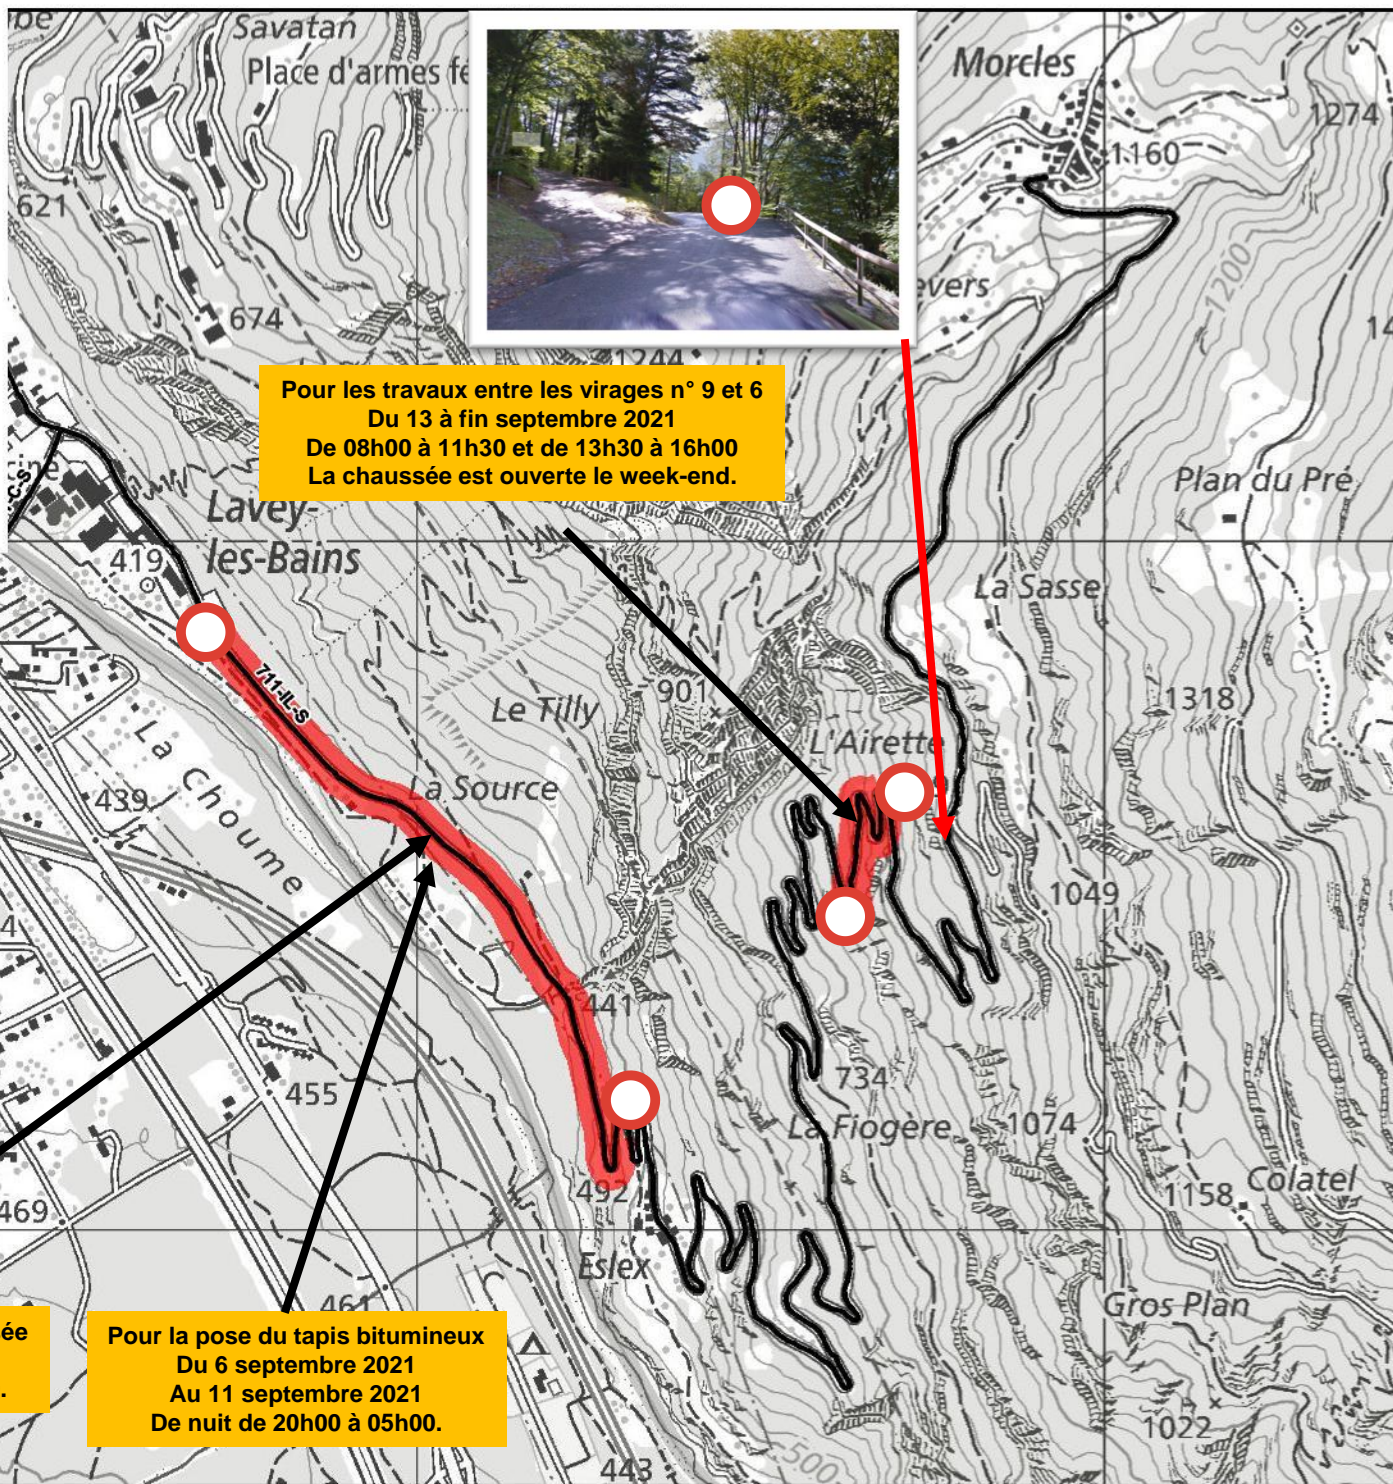

Etat de Vaud / DIRH

Direction générale de la
mobilité et des routes

RC 711-IL-S Lavey-les-Bains au virage 29 + 9 à 6

Date	Dessin	Référence	N° Plan
30.07.2021	TMA	2123-12	00

- Fermeture
- Restriction particulière
- Déviation
- Manifestation
- Zone de feux
- Autre

Pour la pose du tapis bitumineux
Du 6 septembre 2021
Au 11 septembre 2021
De nuit de 20h00 à 05h00.